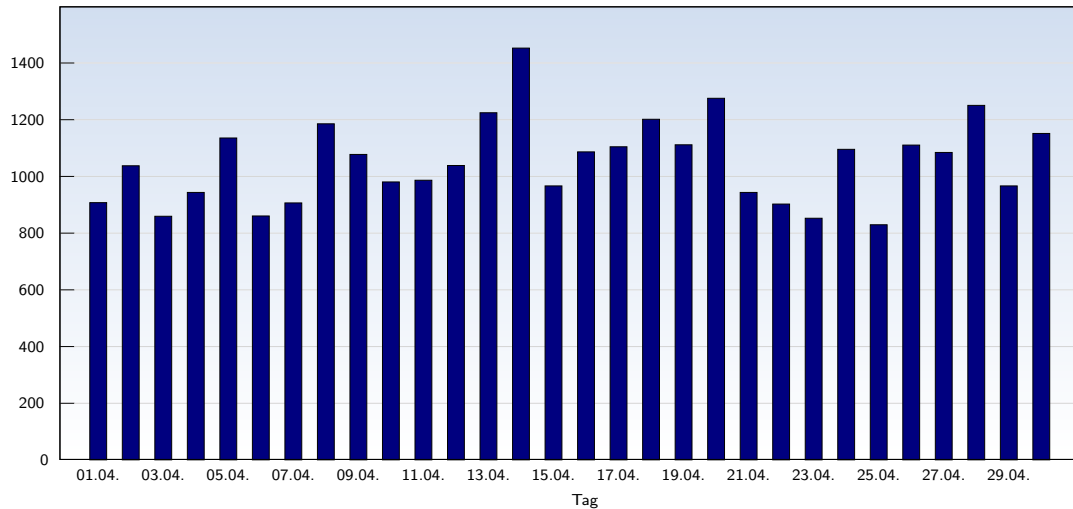

Besucher

Datum	Betrag
Dienstag 01.04.2008	908
Mittwoch 02.04.2008	1038
Donnerstag 03.04.2008	860
Freitag 04.04.2008	944
Samstag 05.04.2008	1136
Sonntag 06.04.2008	861
Montag 07.04.2008	907
Dienstag 08.04.2008	1186
Mittwoch 09.04.2008	1078
Donnerstag 10.04.2008	981
Freitag 11.04.2008	987
Samstag 12.04.2008	1039
Sonntag 13.04.2008	1225
Montag 14.04.2008	1453
Dienstag 15.04.2008	967

Datum	Betrag
Mittwoch 16.04.2008	1087
Donnerstag 17.04.2008	1105
Freitag 18.04.2008	1202
Samstag 19.04.2008	1112
Sonntag 20.04.2008	1276
Montag 21.04.2008	944
Dienstag 22.04.2008	903
Mittwoch 23.04.2008	853
Donnerstag 24.04.2008	1096
Freitag 25.04.2008	830
Samstag 26.04.2008	1111
Sonntag 27.04.2008	1085
Montag 28.04.2008	1251
Dienstag 29.04.2008	967
Mittwoch 30.04.2008	1152
Insgesamt	31544

Diese Auswertung fasst alle Seitenaufrufe eines Besuchers zu einem Besuch (unique visit) zusammen. Ein Besucher wird nur gezählt, wenn er mindestens einen vollständigen Seitenaufruf (Page-Impression) auslöst. Liegen mehr als 30 Minuten zwischen den einzelnen Page-Impressions, so wird der Besucher mehrfach gezählt.

Seitenaufrufe

Datum	Betrag
Dienstag 01.04.2008	2174
Mittwoch 02.04.2008	2299
Donnerstag 03.04.2008	2268
Freitag 04.04.2008	2750
Samstag 05.04.2008	3818
Sonntag 06.04.2008	2432
Montag 07.04.2008	2499
Dienstag 08.04.2008	3492
Mittwoch 09.04.2008	3089
Donnerstag 10.04.2008	3073
Freitag 11.04.2008	3238
Samstag 12.04.2008	3163
Sonntag 13.04.2008	4155
Montag 14.04.2008	5538
Dienstag 15.04.2008	4600