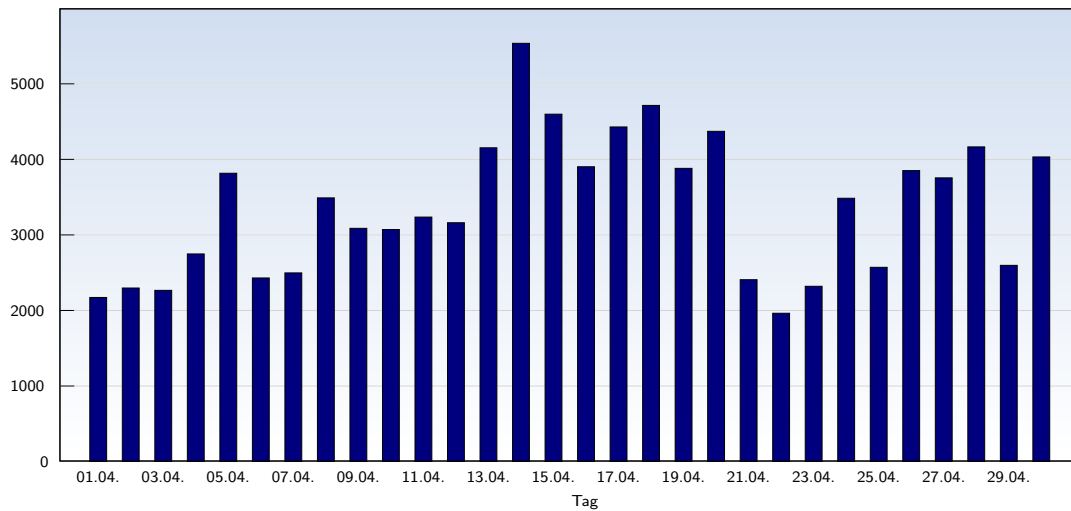

Besucher

Datum	Betrag
Dienstag 01.04.2008	908
Mittwoch 02.04.2008	1038
Donnerstag 03.04.2008	860
Freitag 04.04.2008	944
Samstag 05.04.2008	1136
Sonntag 06.04.2008	861
Montag 07.04.2008	907
Dienstag 08.04.2008	1186
Mittwoch 09.04.2008	1078
Donnerstag 10.04.2008	981
Freitag 11.04.2008	987
Samstag 12.04.2008	1039
Sonntag 13.04.2008	1225
Montag 14.04.2008	1453
Dienstag 15.04.2008	967

Datum	Betrag
Mittwoch 16.04.2008	1087
Donnerstag 17.04.2008	1105
Freitag 18.04.2008	1202
Samstag 19.04.2008	1112
Sonntag 20.04.2008	1276
Montag 21.04.2008	944
Dienstag 22.04.2008	903
Mittwoch 23.04.2008	853
Donnerstag 24.04.2008	1096
Freitag 25.04.2008	830
Samstag 26.04.2008	1111
Sonntag 27.04.2008	1085
Montag 28.04.2008	1251
Dienstag 29.04.2008	967
Mittwoch 30.04.2008	1152
Insgesamt	31544

Diese Auswertung fasst alle Seitenaufrufe eines Besuchers zu einem Besuch (unique visit) zusammen. Ein Besucher wird nur gezählt, wenn er mindestens einen vollständigen Seitenaufruf (Page-Impression) auslöst. Liegen mehr als 30 Minuten zwischen den einzelnen Page-Impressions, so wird der Besucher mehrfach gezählt.

Seitenaufrufe

Datum	Betrag
Dienstag 01.04.2008	2174
Mittwoch 02.04.2008	2299
Donnerstag 03.04.2008	2268
Freitag 04.04.2008	2750
Samstag 05.04.2008	3818
Sonntag 06.04.2008	2432
Montag 07.04.2008	2499
Dienstag 08.04.2008	3492
Mittwoch 09.04.2008	3089
Donnerstag 10.04.2008	3073
Freitag 11.04.2008	3238
Samstag 12.04.2008	3163
Sonntag 13.04.2008	4155
Montag 14.04.2008	5538
Dienstag 15.04.2008	4600