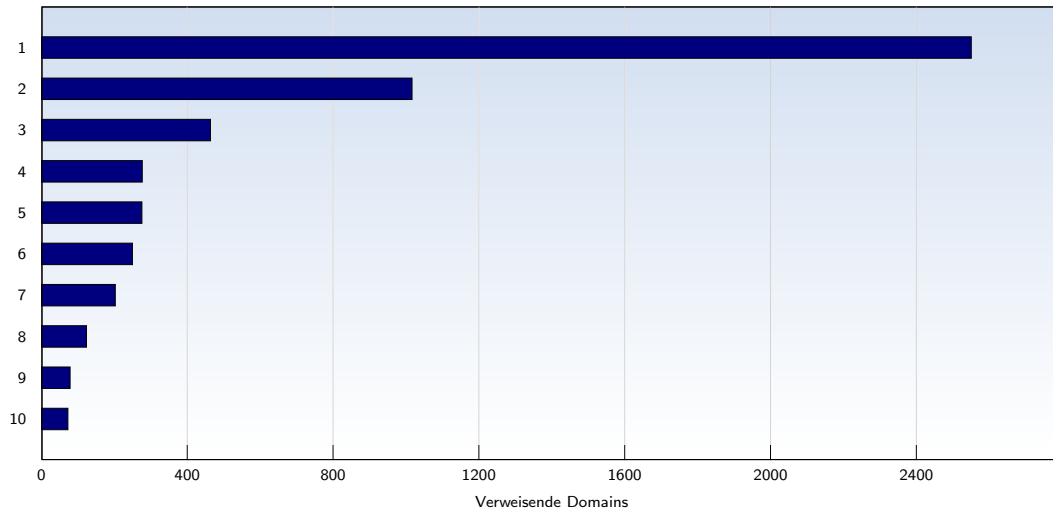

Datum	Betrag
Mittwoch 16.04.2008	3.59
Donnerstag 17.04.2008	4.01
Freitag 18.04.2008	3.92
Samstag 19.04.2008	3.49
Sonntag 20.04.2008	3.43
Montag 21.04.2008	2.55
Dienstag 22.04.2008	2.18
Mittwoch 23.04.2008	2.72
Donnerstag 24.04.2008	3.18
Freitag 25.04.2008	3.10
Samstag 26.04.2008	3.47
Sonntag 27.04.2008	3.46
Montag 28.04.2008	3.33
Dienstag 29.04.2008	2.69
Mittwoch 30.04.2008	3.50
Durchschnitt	3.20

Durchschnitt der erfolgreichen Seitenaufrufe eines eindeutigen Besuchers.

10 häufigste Seiten

Rank	Seite	Betrag	%
1	paragleiter.com/	12381	12
2	paragleiter.com/titel.htm	10892	10
3	paragleiter.com/tinc	10100	9
4	paragleiter.com/index.G.htm	10019	9
5	paragleiter.com/news.htm	9558	9
6	paragleiter.com/wetter/Wetter_analog_1.htm	7560	7
7	paragleiter.com/Fluggebiet.htm	3098	3
8	paragleiter.com/gaisberg_livebilder.htm	2807	2
9	paragleiter.com/wetter/Bildarchiv1_1.htm	2020	1
10	paragleiter.com/wetter/Wetter_1h_1.htm	1983	1
	Insgesamt	101061	

Diese Statistik zeigt die am häufigsten, erfolgreich aufgerufenen Seiten.

Top 10 verweisende Domains

Rank	Domain	Betrag	%
1	google.de	2551	8
2	google.at	1017	3
3	heim.at	464	1
4	gleitschirmclub-reichenhall.de	277	0
5	gaisberg.at	276	0
6	google.ch	250	0
7	google.com	203	0
8	skyone.at	124	0
9	flugschule-salzburg.at	79	0
10	skywalk.info	73	0
	Insgesamt	6314	