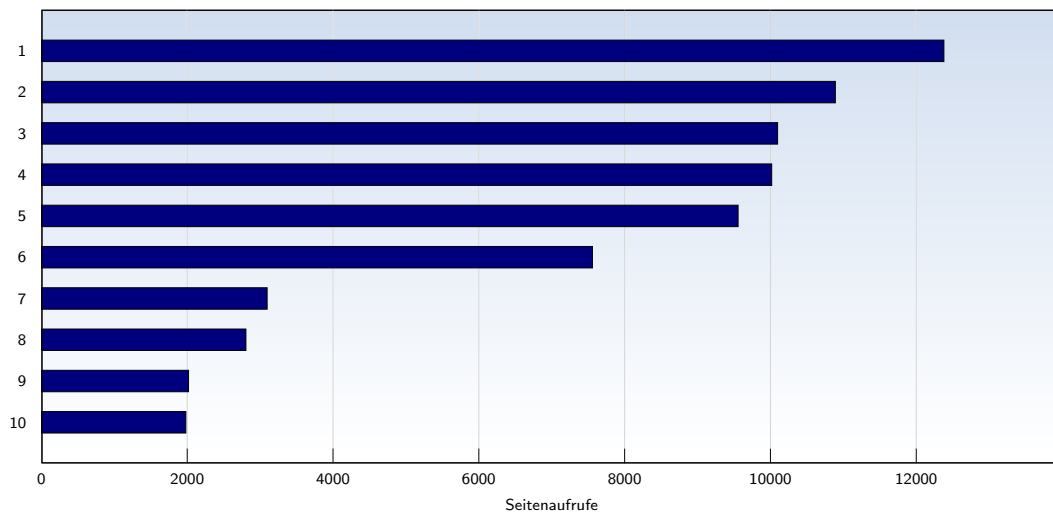

10 häufigste Seiten

Rank	Seite	Betrag	%
1	paragleiter.com/	12381	12
2	paragleiter.com/titel.htm	10892	10
3	paragleiter.com/tinc	10100	9
4	paragleiter.com/index.G.htm	10019	9
5	paragleiter.com/news.htm	9558	9
6	paragleiter.com/wetter/Wetter_analog_1.htm	7560	7
7	paragleiter.com/Fluggebiet.htm	3098	3
8	paragleiter.com/gaisberg_livebilder.htm	2807	2
9	paragleiter.com/wetter/Bildarchiv1_1.htm	2020	1
10	paragleiter.com/wetter/Wetter_1h_1.htm	1983	1
	Insgesamt	101061	

Diese Statistik zeigt die am häufigsten, erfolgreich aufgerufenen Seiten.