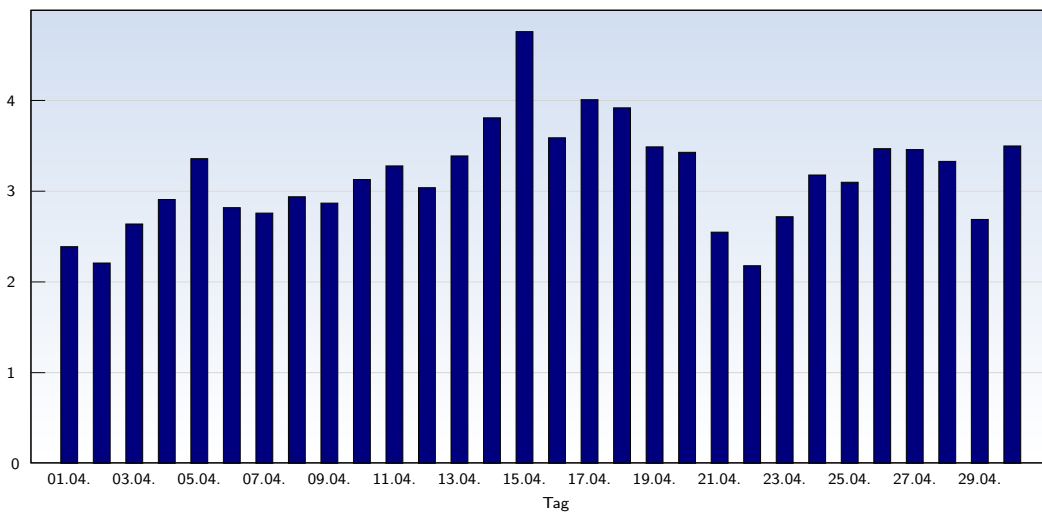

Diese Auswertung fasst alle Seitenaufrufe eines Besuchers zu einem Besuch (unique visit) zusammen. Ein Besucher wird nur gezählt, wenn er mindestens einen vollständigen Seitenaufruf (Page-Impression) auslöst. Liegen mehr als 30 Minuten zwischen den einzelnen Page-Impressions, so wird der Besucher mehrfach gezählt.

Seitenaufrufe

Datum	Betrag
Dienstag 01.04.2008	2174
Mittwoch 02.04.2008	2299
Donnerstag 03.04.2008	2268
Freitag 04.04.2008	2750
Samstag 05.04.2008	3818
Sonntag 06.04.2008	2432
Montag 07.04.2008	2499
Dienstag 08.04.2008	3492
Mittwoch 09.04.2008	3089
Donnerstag 10.04.2008	3073
Freitag 11.04.2008	3238
Samstag 12.04.2008	3163
Sonntag 13.04.2008	4155
Montag 14.04.2008	5538
Dienstag 15.04.2008	4600

Datum	Betrag
Mittwoch 16.04.2008	3904
Donnerstag 17.04.2008	4431
Freitag 18.04.2008	4716
Samstag 19.04.2008	3883
Sonntag 20.04.2008	4373
Montag 21.04.2008	2409
Dienstag 22.04.2008	1965
Mittwoch 23.04.2008	2322
Donnerstag 24.04.2008	3487
Freitag 25.04.2008	2573
Samstag 26.04.2008	3853
Sonntag 27.04.2008	3757
Montag 28.04.2008	4167
Dienstag 29.04.2008	2599
Mittwoch 30.04.2008	4034
Insgesamt	101061

Diese Auswertung zählt alle erfolgreichen Seitenaufrufe (Page-Impressions). Es werden nur vollständig geladene Seiten gezählt.

Seiten pro Besucher

Datum	Betrag
Dienstag 01.04.2008	2.39
Mittwoch 02.04.2008	2.21
Donnerstag 03.04.2008	2.64
Freitag 04.04.2008	2.91
Samstag 05.04.2008	3.36
Sonntag 06.04.2008	2.82
Montag 07.04.2008	2.76
Dienstag 08.04.2008	2.94
Mittwoch 09.04.2008	2.87
Donnerstag 10.04.2008	3.13
Freitag 11.04.2008	3.28
Samstag 12.04.2008	3.04
Sonntag 13.04.2008	3.39
Montag 14.04.2008	3.81
Dienstag 15.04.2008	4.76