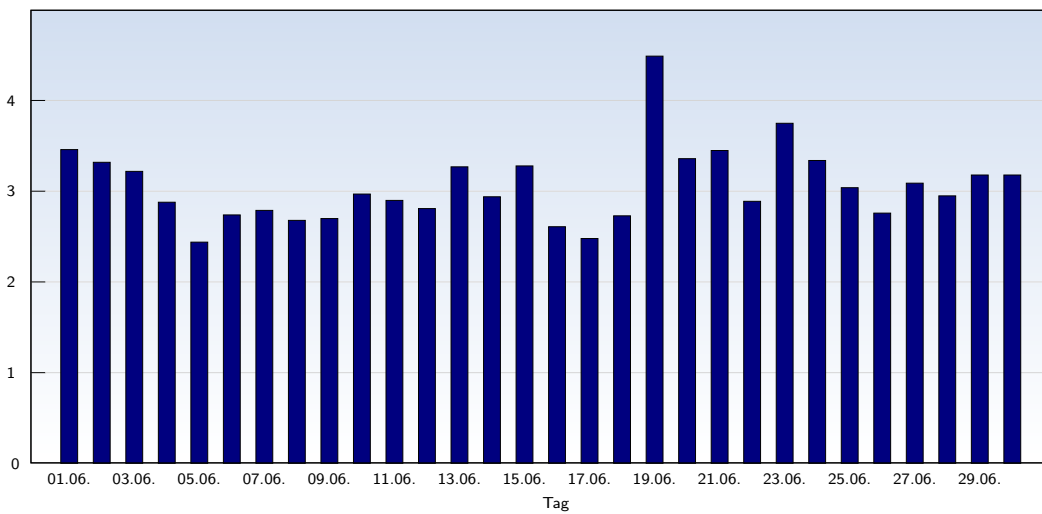

Datum	Betrag
Montag 16.06.2008	914
Dienstag 17.06.2008	797
Mittwoch 18.06.2008	954
Donnerstag 19.06.2008	1100
Freitag 20.06.2008	1198
Samstag 21.06.2008	1175
Sonntag 22.06.2008	953
Montag 23.06.2008	1295
Dienstag 24.06.2008	1078
Mittwoch 25.06.2008	1000
Donnerstag 26.06.2008	791
Freitag 27.06.2008	996
Samstag 28.06.2008	994
Sonntag 29.06.2008	909
Montag 30.06.2008	917
Insgesamt	28689

Seitenaufrufe

Datum	Betrag
Sonntag 01.06.2008	3115
Montag 02.06.2008	3476
Dienstag 03.06.2008	2779
Mittwoch 04.06.2008	2609
Donnerstag 05.06.2008	2060
Freitag 06.06.2008	2254
Samstag 07.06.2008	2216
Sonntag 08.06.2008	2400
Montag 09.06.2008	2795
Dienstag 10.06.2008	2648
Mittwoch 11.06.2008	2634
Donnerstag 12.06.2008	2591
Freitag 13.06.2008	3039
Samstag 14.06.2008	2420
Sonntag 15.06.2008	3391

Datum	Betrag
Montag 16.06.2008	2389
Dienstag 17.06.2008	1980
Mittwoch 18.06.2008	2607
Donnerstag 19.06.2008	4939
Freitag 20.06.2008	4025
Samstag 21.06.2008	4056
Sonntag 22.06.2008	2757
Montag 23.06.2008	4854
Dienstag 24.06.2008	3597
Mittwoch 25.06.2008	3036
Donnerstag 26.06.2008	2186
Freitag 27.06.2008	3078
Samstag 28.06.2008	2932
Sonntag 29.06.2008	2890
Montag 30.06.2008	2912
Insgesamt	88665

Diese Auswertung zählt alle erfolgreichen Seitenaufrufe (Page-Impressions). Es werden nur vollständig geladene Seiten gezählt.

Seiten pro Besucher

Datum	Betrag
Sonntag 01.06.2008	3.46
Montag 02.06.2008	3.32
Dienstag 03.06.2008	3.22
Mittwoch 04.06.2008	2.88
Donnerstag 05.06.2008	2.44
Freitag 06.06.2008	2.74
Samstag 07.06.2008	2.79
Sonntag 08.06.2008	2.68
Montag 09.06.2008	2.70
Dienstag 10.06.2008	2.97
Mittwoch 11.06.2008	2.90
Donnerstag 12.06.2008	2.81
Freitag 13.06.2008	3.27
Samstag 14.06.2008	2.94
Sonntag 15.06.2008	3.28