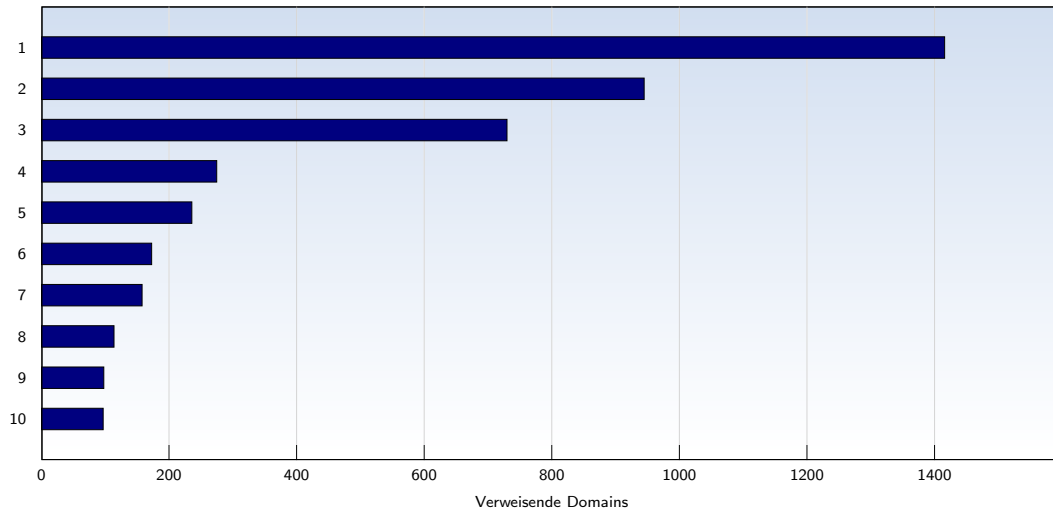

Datum	Betrag
Montag 16.06.2008	2.61
Dienstag 17.06.2008	2.48
Mittwoch 18.06.2008	2.73
Donnerstag 19.06.2008	4.49
Freitag 20.06.2008	3.36
Samstag 21.06.2008	3.45
Sonntag 22.06.2008	2.89
Montag 23.06.2008	3.75
Dienstag 24.06.2008	3.34
Mittwoch 25.06.2008	3.04
Donnerstag 26.06.2008	2.76
Freitag 27.06.2008	3.09
Samstag 28.06.2008	2.95
Sonntag 29.06.2008	3.18
Montag 30.06.2008	3.18
Durchschnitt	3.09

Durchschnitt der erfolgreichen Seitenaufrufe eines eindeutigen Besuchers.

10 häufigste Seiten

Rank	Seite	Betrag	%
1	paragleiter.com/	12731	14
2	paragleiter.com/titel.htm	11063	12
3	paragleiter.com/index.G.htm	9910	11
4	paragleiter.com/news.htm	9798	11
5	paragleiter.com/wetter/Wetter_analog_1.htm	8513	9
6	paragleiter.com/gaisberg_livebilder.htm	2810	3
7	paragleiter.com/wetter/Bildarchiv1_1.htm	2455	2
8	paragleiter.com/wetter/Wetter_1h_1.htm	2347	2
9	paragleiter.com/wetter/Bildarchiv_1.htm	2225	2
10	paragleiter.com/Fluggebiet.htm	1424	1
	Insgesamt	88665	

Diese Statistik zeigt die am häufigsten, erfolgreich aufgerufenen Seiten.

Top 10 verweisende Domains

Rank	Domain	Betrag	%
1	google.de	1416	4
2	google.at	945	3
3	heim.at	730	2
4	gaisberg.at	275	0
5	gleitschirmclub-reichenhall.de	236	0
6	google.com	173	0
7	live.com	158	0
8	google.ch	114	0
9	wetteronline.de	98	0
10	dhv.de	97	0
	Insgesamt	5288	