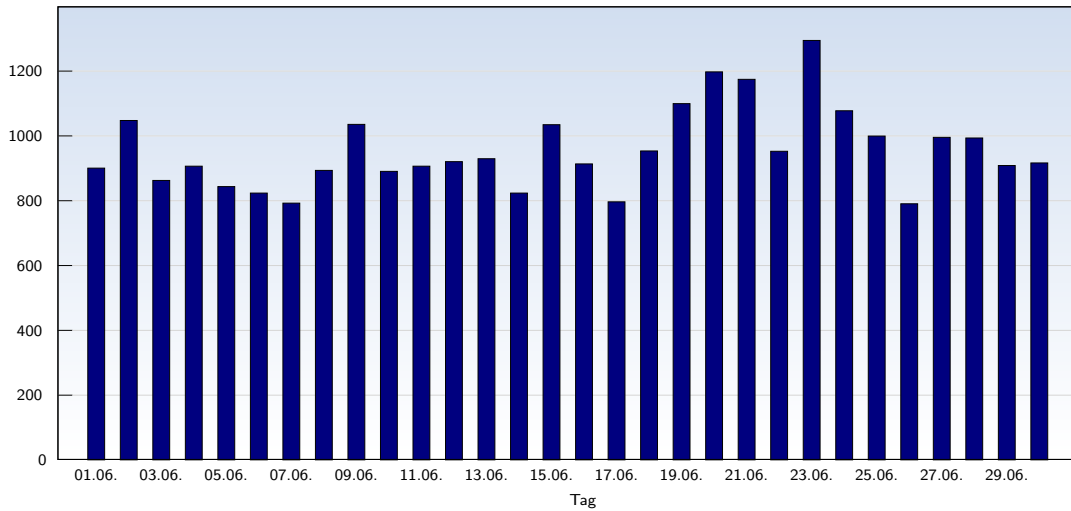

Besucher

Datum	Betrag
Sonntag 01.06.2008	901
Montag 02.06.2008	1048
Dienstag 03.06.2008	863
Mittwoch 04.06.2008	907
Donnerstag 05.06.2008	844
Freitag 06.06.2008	824
Samstag 07.06.2008	793
Sonntag 08.06.2008	894
Montag 09.06.2008	1036
Dienstag 10.06.2008	891
Mittwoch 11.06.2008	907
Donnerstag 12.06.2008	921
Freitag 13.06.2008	930
Samstag 14.06.2008	824
Sonntag 15.06.2008	1035

Datum	Betrag
Montag 16.06.2008	914
Dienstag 17.06.2008	797
Mittwoch 18.06.2008	954
Donnerstag 19.06.2008	1100
Freitag 20.06.2008	1198
Samstag 21.06.2008	1175
Sonntag 22.06.2008	953
Montag 23.06.2008	1295
Dienstag 24.06.2008	1078
Mittwoch 25.06.2008	1000
Donnerstag 26.06.2008	791
Freitag 27.06.2008	996
Samstag 28.06.2008	994
Sonntag 29.06.2008	909
Montag 30.06.2008	917
Insgesamt	28689

Seitenaufrufe

Datum	Betrag
Sonntag 01.06.2008	3115
Montag 02.06.2008	3476
Dienstag 03.06.2008	2779
Mittwoch 04.06.2008	2609
Donnerstag 05.06.2008	2060
Freitag 06.06.2008	2254
Samstag 07.06.2008	2216
Sonntag 08.06.2008	2400
Montag 09.06.2008	2795
Dienstag 10.06.2008	2648
Mittwoch 11.06.2008	2634
Donnerstag 12.06.2008	2591
Freitag 13.06.2008	3039
Samstag 14.06.2008	2420
Sonntag 15.06.2008	3391

5288 von 28689 Besuchen enthalten Herkunftsdaten (Referer), die nicht ausgewertet werden können. Diese Statistik zeigt Ihnen, von welchen Top-Level-Domains aus auf Ihre Seite verwiesen worden ist.