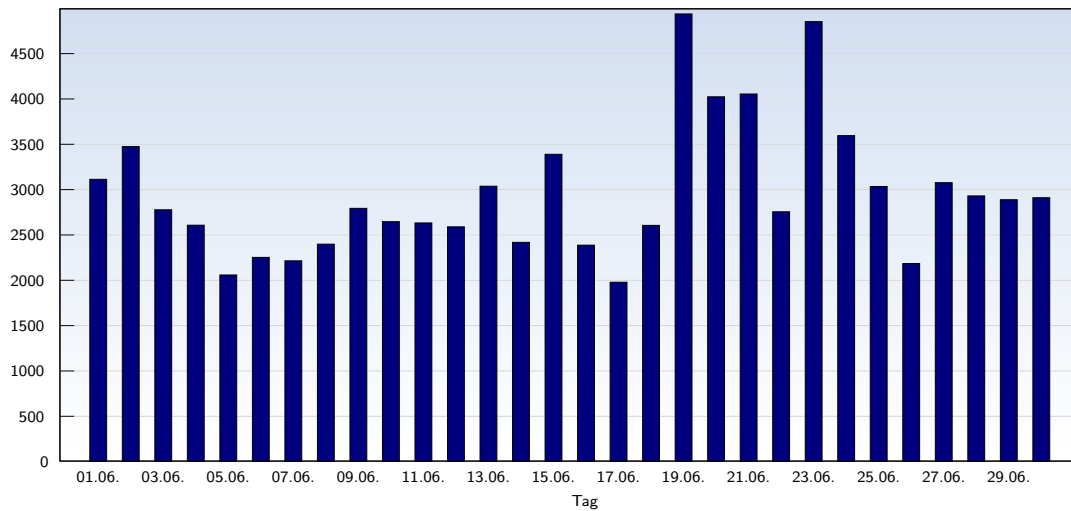

Besucher

Datum	Betrag
Sonntag 01.06.2008	901
Montag 02.06.2008	1048
Dienstag 03.06.2008	863
Mittwoch 04.06.2008	907
Donnerstag 05.06.2008	844
Freitag 06.06.2008	824
Samstag 07.06.2008	793
Sonntag 08.06.2008	894
Montag 09.06.2008	1036
Dienstag 10.06.2008	891
Mittwoch 11.06.2008	907
Donnerstag 12.06.2008	921
Freitag 13.06.2008	930
Samstag 14.06.2008	824
Sonntag 15.06.2008	1035

Datum	Betrag
Montag 16.06.2008	914
Dienstag 17.06.2008	797
Mittwoch 18.06.2008	954
Donnerstag 19.06.2008	1100
Freitag 20.06.2008	1198
Samstag 21.06.2008	1175
Sonntag 22.06.2008	953
Montag 23.06.2008	1295
Dienstag 24.06.2008	1078
Mittwoch 25.06.2008	1000
Donnerstag 26.06.2008	791
Freitag 27.06.2008	996
Samstag 28.06.2008	994
Sonntag 29.06.2008	909
Montag 30.06.2008	917
Insgesamt	28689

Seitenaufrufe

Datum	Betrag
Sonntag 01.06.2008	3115
Montag 02.06.2008	3476
Dienstag 03.06.2008	2779
Mittwoch 04.06.2008	2609
Donnerstag 05.06.2008	2060
Freitag 06.06.2008	2254
Samstag 07.06.2008	2216
Sonntag 08.06.2008	2400
Montag 09.06.2008	2795
Dienstag 10.06.2008	2648
Mittwoch 11.06.2008	2634
Donnerstag 12.06.2008	2591
Freitag 13.06.2008	3039
Samstag 14.06.2008	2420
Sonntag 15.06.2008	3391

5288 von 28689 Besuchen enthalten Herkunftsdaten (Referer), die nicht ausgewertet werden können. Diese Statistik zeigt Ihnen, von welchen Top-Level-Domains aus auf Ihre Seite verwiesen worden ist.