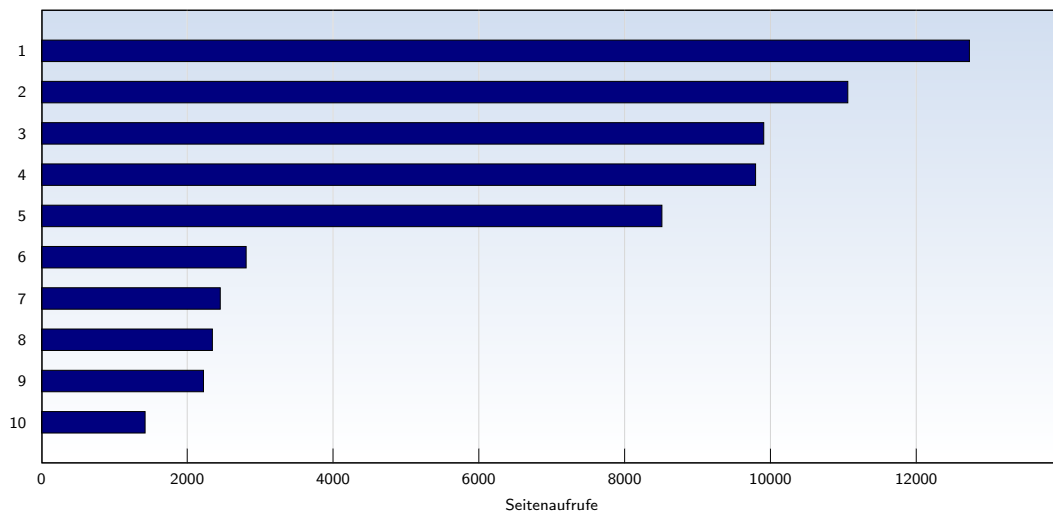

10 häufigste Seiten

Rank	Seite	Betrag	%
1	paragleiter.com/	12731	14
2	paragleiter.com/titel.htm	11063	12
3	paragleiter.com/index.G.htm	9910	11
4	paragleiter.com/news.htm	9798	11
5	paragleiter.com/wetter/Wetter_analog_1.htm	8513	9
6	paragleiter.com/gaisberg_livebilder.htm	2810	3
7	paragleiter.com/wetter/Bildarchiv1_1.htm	2455	2
8	paragleiter.com/wetter/Wetter_1h_1.htm	2347	2
9	paragleiter.com/wetter/Bildarchiv_1.htm	2225	2
10	paragleiter.com/Fluggebiet.htm	1424	1
	Insgesamt	88665	

Diese Statistik zeigt die am häufigsten, erfolgreich aufgerufenen Seiten.