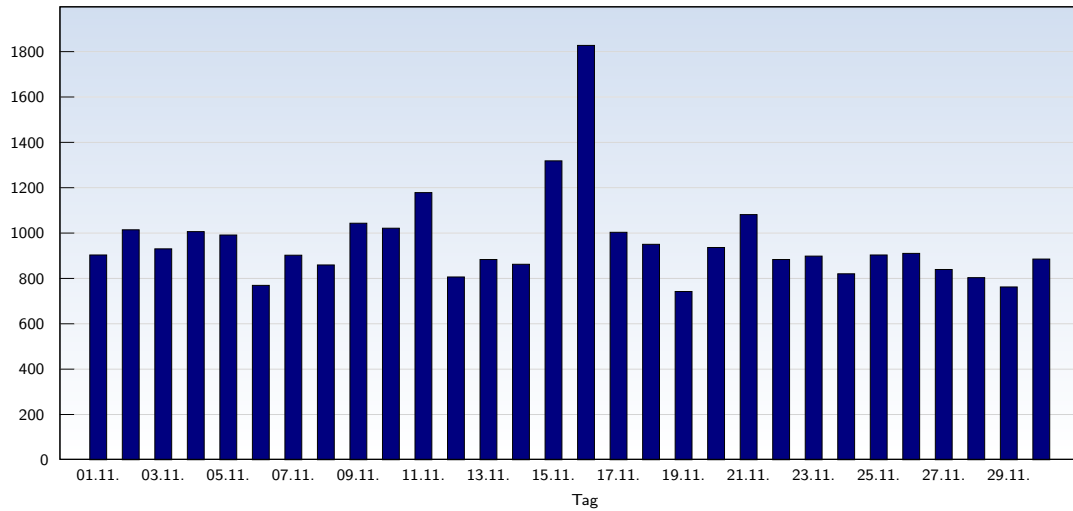

Besucher

Datum	Betrag
Samstag 01.11.2008	904
Sonntag 02.11.2008	1015
Montag 03.11.2008	931
Dienstag 04.11.2008	1007
Mittwoch 05.11.2008	992
Donnerstag 06.11.2008	770
Freitag 07.11.2008	903
Samstag 08.11.2008	860
Sonntag 09.11.2008	1044
Montag 10.11.2008	1022
Dienstag 11.11.2008	1179
Mittwoch 12.11.2008	807
Donnerstag 13.11.2008	884
Freitag 14.11.2008	863
Samstag 15.11.2008	1319

Datum	Betrag
Sonntag 16.11.2008	1828
Montag 17.11.2008	1004
Dienstag 18.11.2008	951
Mittwoch 19.11.2008	743
Donnerstag 20.11.2008	937
Freitag 21.11.2008	1082
Samstag 22.11.2008	884
Sonntag 23.11.2008	899
Montag 24.11.2008	821
Dienstag 25.11.2008	904
Mittwoch 26.11.2008	911
Donnerstag 27.11.2008	840
Freitag 28.11.2008	804
Samstag 29.11.2008	763
Sonntag 30.11.2008	886
Insgesamt	28757

Diese Auswertung fasst alle Seitenaufrufe eines Besuchers zu einem Besuch (unique visit) zusammen. Ein Besucher wird nur gezählt, wenn er mindestens einen vollständigen Seitenaufruf (Page-Impression) auslöst. Liegen mehr als 30 Minuten zwischen den einzelnen Page-Impressions, so wird der Besucher mehrfach gezählt.

Seitenaufrufe

Datum	Betrag
Samstag 01.11.2008	3340
Sonntag 02.11.2008	3357
Montag 03.11.2008	2335
Dienstag 04.11.2008	2555
Mittwoch 05.11.2008	2073
Donnerstag 06.11.2008	1938
Freitag 07.11.2008	2451
Samstag 08.11.2008	3418
Sonntag 09.11.2008	4185
Montag 10.11.2008	3147
Dienstag 11.11.2008	4619
Mittwoch 12.11.2008	2962
Donnerstag 13.11.2008	2702
Freitag 14.11.2008	2321
Samstag 15.11.2008	3347