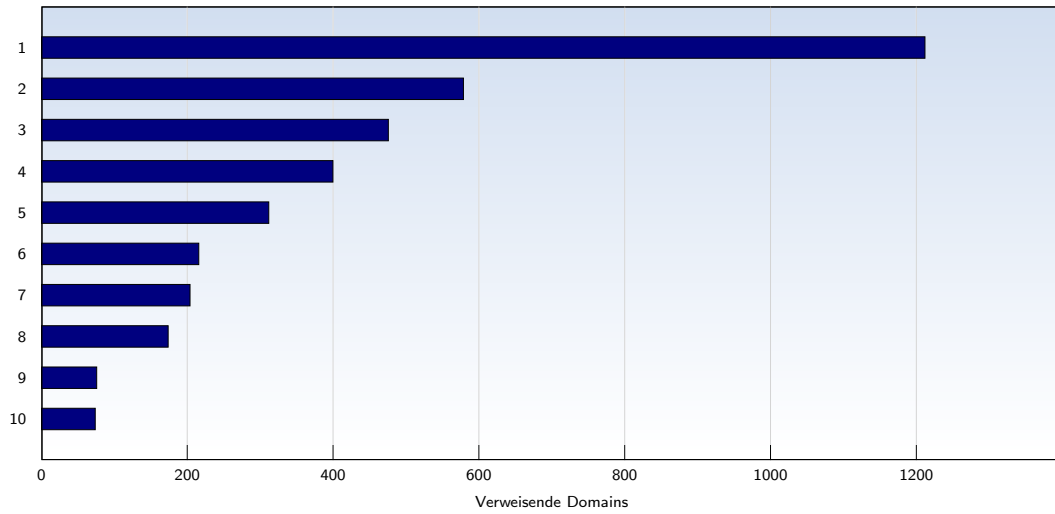

Durchschnitt der erfolgreichen Seitenaufrufe eines eindeutigen Besuchers.

10 häufigste Seiten

Rank	Seite	Betrag	%
1	paragleiter.com/	10534	11
2	paragleiter.com/titel.htm	8934	10
3	paragleiter.com/index.G.htm	7945	8
4	paragleiter.com/news.htm	7721	8
5	paragleiter.com/wetter/Wetter_analog_1.htm	7384	8
6	paragleiter.com/gaisberg_livebilder.htm	4443	5
7	paragleiter.com/wetter/Bildarchiv1_1.htm	1918	2
8	paragleiter.com/wetter/Wetter_1h_1.htm	1711	1
9	paragleiter.com/wetter/Bildarchiv_1.htm	1619	1
10	paragleiter.com/wetter/Wetter_24h_1.htm	1202	1
	Insgesamt	88478	

Diese Statistik zeigt die am häufigsten, erfolgreich aufgerufenen Seiten.

Top 10 verweisende Domains

Rank	Domain	Betrag	%
1	google.at	1212	4
2	google.de	579	2
3	gaisberg.at	476	1
4	heim.at	400	1
5	gleitschirmclub-reichenhall.de	312	1
6	live.com	216	0
7	google.com	204	0
8	wetteronline.de	174	0
9	wikipedia.org	76	0
10	flugschule-salzburg.at	74	0
	Insgesamt	4438	