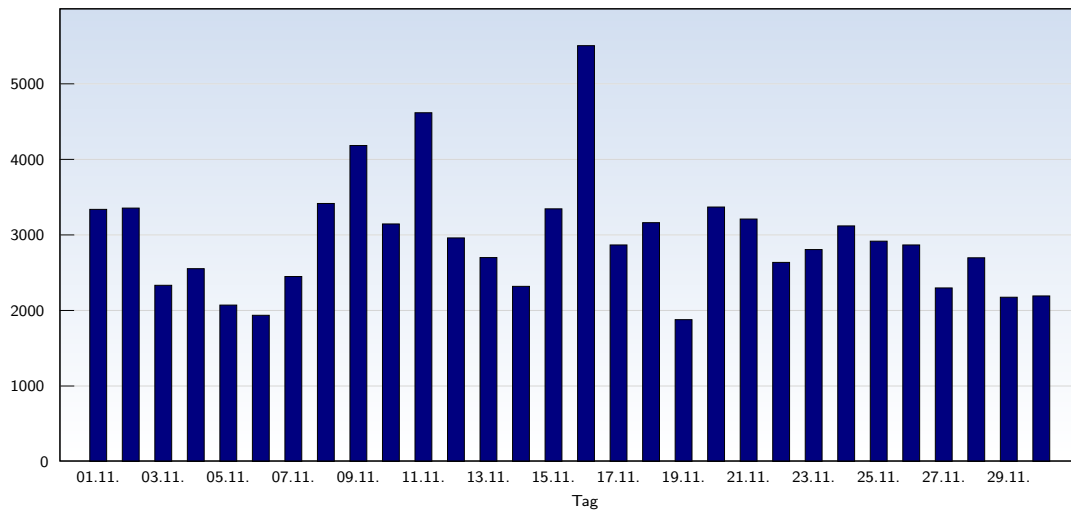

Seitenaufrufe

Datum	Betrag
Samstag 01.11.2008	3340
Sonntag 02.11.2008	3357
Montag 03.11.2008	2335
Dienstag 04.11.2008	2555
Mittwoch 05.11.2008	2073
Donnerstag 06.11.2008	1938
Freitag 07.11.2008	2451
Samstag 08.11.2008	3418
Sonntag 09.11.2008	4185
Montag 10.11.2008	3147
Dienstag 11.11.2008	4619
Mittwoch 12.11.2008	2962
Donnerstag 13.11.2008	2702
Freitag 14.11.2008	2321
Samstag 15.11.2008	3347

Datum	Betrag
Sonntag 16.11.2008	5507
Montag 17.11.2008	2869
Dienstag 18.11.2008	3164
Mittwoch 19.11.2008	1880
Donnerstag 20.11.2008	3371
Freitag 21.11.2008	3212
Samstag 22.11.2008	2638
Sonntag 23.11.2008	2808
Montag 24.11.2008	3121
Dienstag 25.11.2008	2919
Mittwoch 26.11.2008	2869
Donnerstag 27.11.2008	2300
Freitag 28.11.2008	2699
Samstag 29.11.2008	2177
Sonntag 30.11.2008	2194
Insgesamt	88478

Diese Auswertung zählt alle erfolgreichen Seitenaufrufe (Page-Impressions). Es werden nur vollständig geladene Seiten gezählt.