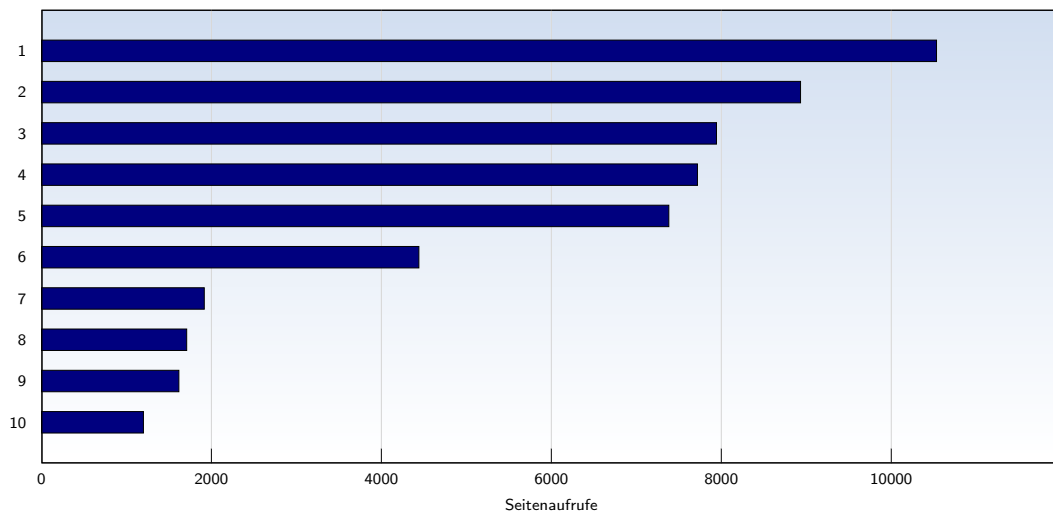

10 häufigste Seiten

Rank	Seite	Betrag	%
1	paragleiter.com/	10534	11
2	paragleiter.com/titel.htm	8934	10
3	paragleiter.com/index.G.htm	7945	8
4	paragleiter.com/news.htm	7721	8
5	paragleiter.com/wetter/Wetter_analog_1.htm	7384	8
6	paragleiter.com/gaisberg_livebilder.htm	4443	5
7	paragleiter.com/wetter/Bildarchiv1_1.htm	1918	2
8	paragleiter.com/wetter/Wetter_1h_1.htm	1711	1
9	paragleiter.com/wetter/Bildarchiv_1.htm	1619	1
10	paragleiter.com/wetter/Wetter_24h_1.htm	1202	1
	Insgesamt	88478	

Diese Statistik zeigt die am häufigsten, erfolgreich aufgerufenen Seiten.