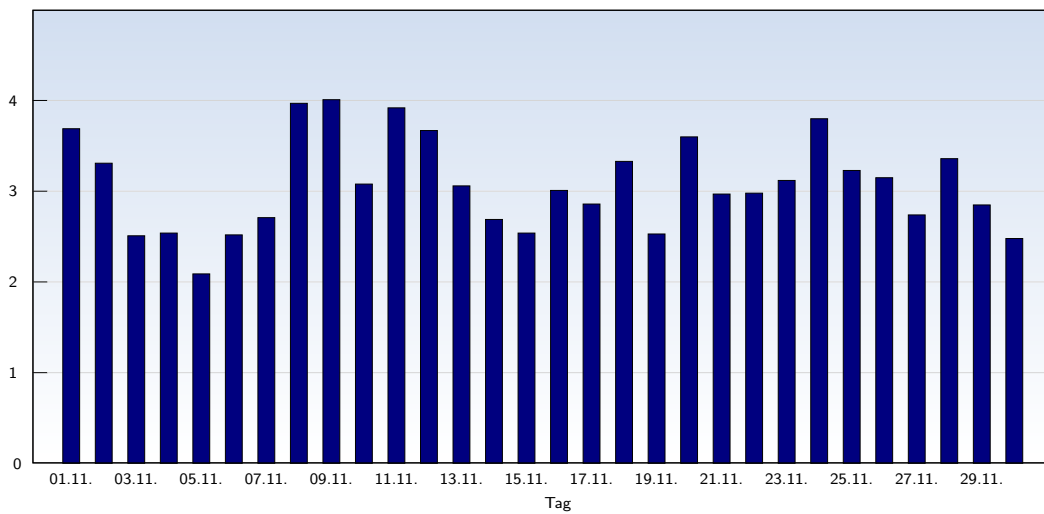

Seitenaufrufe

Datum	Betrag
Samstag 01.11.2008	3340
Sonntag 02.11.2008	3357
Montag 03.11.2008	2335
Dienstag 04.11.2008	2555
Mittwoch 05.11.2008	2073
Donnerstag 06.11.2008	1938
Freitag 07.11.2008	2451
Samstag 08.11.2008	3418
Sonntag 09.11.2008	4185
Montag 10.11.2008	3147
Dienstag 11.11.2008	4619
Mittwoch 12.11.2008	2962
Donnerstag 13.11.2008	2702
Freitag 14.11.2008	2321
Samstag 15.11.2008	3347

Datum	Betrag
Sonntag 16.11.2008	5507
Montag 17.11.2008	2869
Dienstag 18.11.2008	3164
Mittwoch 19.11.2008	1880
Donnerstag 20.11.2008	3371
Freitag 21.11.2008	3212
Samstag 22.11.2008	2638
Sonntag 23.11.2008	2808
Montag 24.11.2008	3121
Dienstag 25.11.2008	2919
Mittwoch 26.11.2008	2869
Donnerstag 27.11.2008	2300
Freitag 28.11.2008	2699
Samstag 29.11.2008	2177
Sonntag 30.11.2008	2194
Insgesamt	88478

Diese Auswertung zählt alle erfolgreichen Seitenaufrufe (Page-Impressions). Es werden nur vollständig geladene Seiten gezählt.

Seiten pro Besucher

Datum	Betrag
Samstag 01.11.2008	3.69
Sonntag 02.11.2008	3.31
Montag 03.11.2008	2.51
Dienstag 04.11.2008	2.54
Mittwoch 05.11.2008	2.09
Donnerstag 06.11.2008	2.52
Freitag 07.11.2008	2.71
Samstag 08.11.2008	3.97
Sonntag 09.11.2008	4.01
Montag 10.11.2008	3.08
Dienstag 11.11.2008	3.92
Mittwoch 12.11.2008	3.67
Donnerstag 13.11.2008	3.06
Freitag 14.11.2008	2.69
Samstag 15.11.2008	2.54