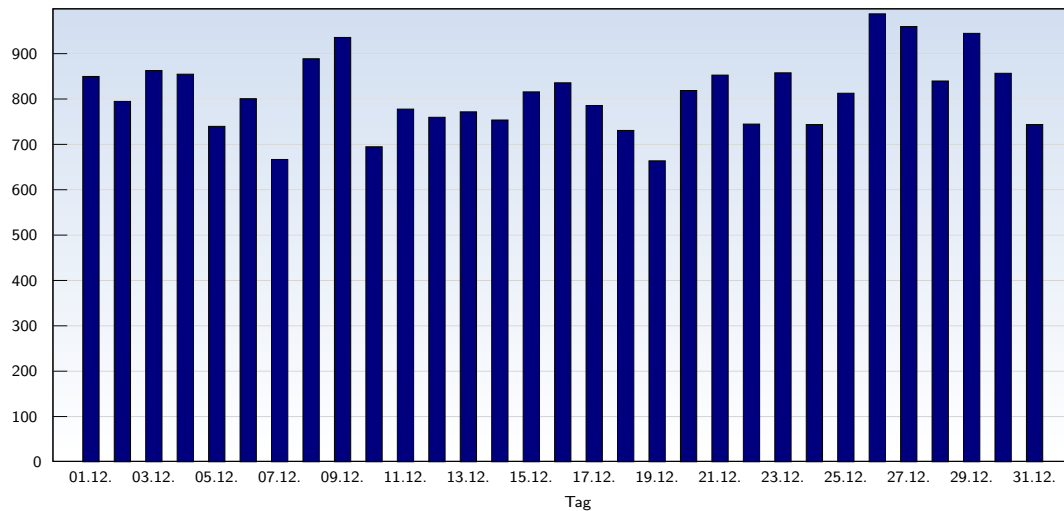

Besucher

Datum	Betrag
Montag 01.12.2008	850
Dienstag 02.12.2008	795
Mittwoch 03.12.2008	863
Donnerstag 04.12.2008	855
Freitag 05.12.2008	740
Samstag 06.12.2008	801
Sonntag 07.12.2008	667
Montag 08.12.2008	889
Dienstag 09.12.2008	936
Mittwoch 10.12.2008	695
Donnerstag 11.12.2008	778
Freitag 12.12.2008	760
Samstag 13.12.2008	772
Sonntag 14.12.2008	754
Montag 15.12.2008	816
Dienstag 16.12.2008	836

Datum	Betrag
Mittwoch 17.12.2008	786
Donnerstag 18.12.2008	731
Freitag 19.12.2008	664
Samstag 20.12.2008	819
Sonntag 21.12.2008	853
Montag 22.12.2008	745
Dienstag 23.12.2008	858
Mittwoch 24.12.2008	744
Donnerstag 25.12.2008	813
Freitag 26.12.2008	988
Samstag 27.12.2008	960
Sonntag 28.12.2008	840
Montag 29.12.2008	945
Dienstag 30.12.2008	857
Mittwoch 31.12.2008	744
Insgesamt	25154

Seitenaufrufe

Datum	Betrag
Montag 01.12.2008	2237
Dienstag 02.12.2008	2154
Mittwoch 03.12.2008	2139
Donnerstag 04.12.2008	3058
Freitag 05.12.2008	2957
Samstag 06.12.2008	2230
Sonntag 07.12.2008	1536
Montag 08.12.2008	2493
Dienstag 09.12.2008	3034
Mittwoch 10.12.2008	3056
Donnerstag 11.12.2008	2928
Freitag 12.12.2008	1950
Samstag 13.12.2008	3366
Sonntag 14.12.2008	2177
Montag 15.12.2008	2383
Dienstag 16.12.2008	2431

3622 von 25154 Besuchen enthalten Herkunftsdaten (Referer), die nicht ausgewertet werden können. Diese Statistik zeigt Ihnen, von welchen Top-Level-Domains aus auf Ihre Seite verwiesen worden ist.