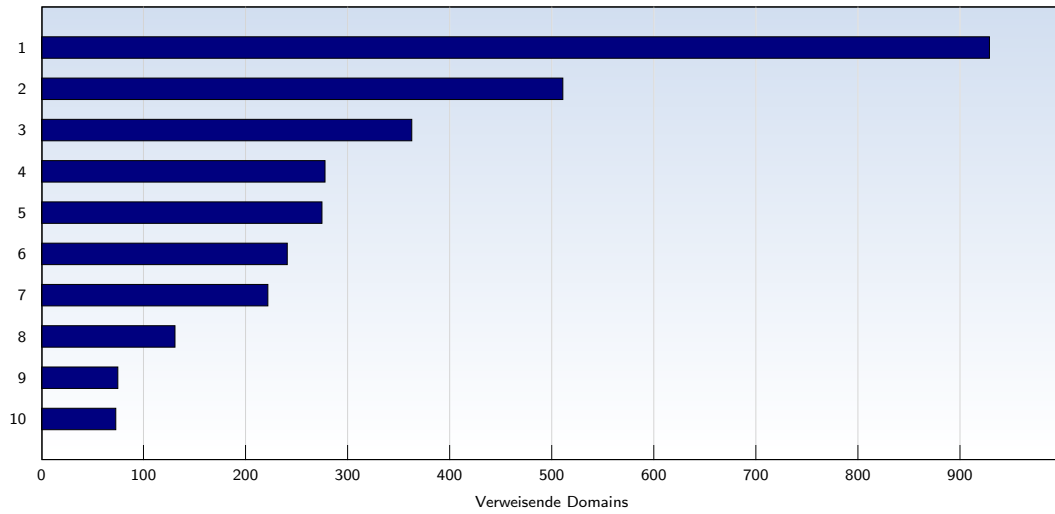

Durchschnitt der erfolgreichen Seitenaufrufe eines eindeutigen Besuchers.

10 häufigste Seiten

Rank	Seite	Betrag	%
1	paragleiter.com/	9707	11
2	paragleiter.com/titel.htm	7952	9
3	paragleiter.com/news.htm	7425	8
4	paragleiter.com/index.G.htm	7126	8
5	paragleiter.com/wetter/Wetter_analog_1.htm	5622	6
6	paragleiter.com/gaisberg_livebilder.htm	3309	3
7	paragleiter.com/wetter/Bildarchiv_1.htm	1672	1
8	paragleiter.com/...dynamic...	1479	1
9	paragleiter.com/wetter/Bildarchiv1_1.htm	1454	1
10	paragleiter.com/wetter/Wetter_1h_1.htm	1069	1
	Insgesamt	84546	

Diese Statistik zeigt die am häufigsten, erfolgreich aufgerufenen Seiten.

Top 10 verweisende Domains

Rank	Domain	Betrag	%
1	google.at	929	3
2	google.de	511	2
3	gaisberg.at	363	1
4	heim.at	278	1
5	wetteronline.de	275	1
6	gleitschirmclub-reichenhall.de	241	0
7	live.com	222	0
8	google.com	131	0
9	berggruf.de	75	0
10	wikipedia.org	73	0
	Insgesamt	3622	