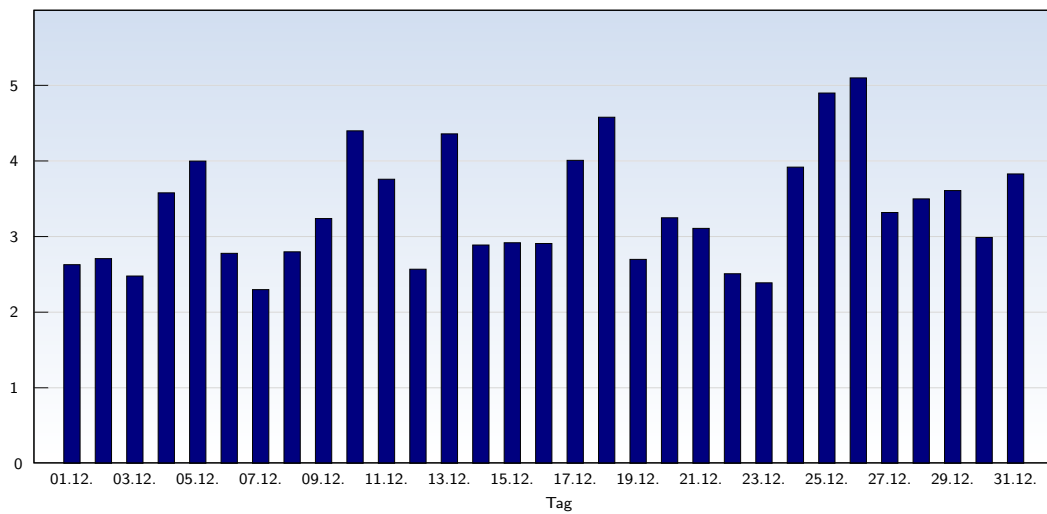

Datum	Betrag
Mittwoch 17.12.2008	786
Donnerstag 18.12.2008	731
Freitag 19.12.2008	664
Samstag 20.12.2008	819
Sonntag 21.12.2008	853
Montag 22.12.2008	745
Dienstag 23.12.2008	858
Mittwoch 24.12.2008	744
Donnerstag 25.12.2008	813
Freitag 26.12.2008	988
Samstag 27.12.2008	960
Sonntag 28.12.2008	840
Montag 29.12.2008	945
Dienstag 30.12.2008	857
Mittwoch 31.12.2008	744
Insgesamt	25154

Seitenaufrufe

Datum	Betrag
Montag 01.12.2008	2237
Dienstag 02.12.2008	2154
Mittwoch 03.12.2008	2139
Donnerstag 04.12.2008	3058
Freitag 05.12.2008	2957
Samstag 06.12.2008	2230
Sonntag 07.12.2008	1536
Montag 08.12.2008	2493
Dienstag 09.12.2008	3034
Mittwoch 10.12.2008	3056
Donnerstag 11.12.2008	2928
Freitag 12.12.2008	1950
Samstag 13.12.2008	3366
Sonntag 14.12.2008	2177
Montag 15.12.2008	2383
Dienstag 16.12.2008	2431

Datum	Betrag
Mittwoch 17.12.2008	3151
Donnerstag 18.12.2008	3346
Freitag 19.12.2008	1795
Samstag 20.12.2008	2661
Sonntag 21.12.2008	2650
Montag 22.12.2008	1870
Dienstag 23.12.2008	2051
Mittwoch 24.12.2008	2917
Donnerstag 25.12.2008	3987
Freitag 26.12.2008	5041
Samstag 27.12.2008	3184
Sonntag 28.12.2008	2943
Montag 29.12.2008	3408
Dienstag 30.12.2008	2562
Mittwoch 31.12.2008	2851
Insgesamt	84546

Diese Auswertung zählt alle erfolgreichen Seitenaufrufe (Page-Impressions). Es werden nur vollständig geladene Seiten gezählt.

Seiten pro Besucher

Datum	Betrag
Montag 01.12.2008	2.63
Dienstag 02.12.2008	2.71
Mittwoch 03.12.2008	2.48
Donnerstag 04.12.2008	3.58
Freitag 05.12.2008	4.00
Samstag 06.12.2008	2.78
Sonntag 07.12.2008	2.30
Montag 08.12.2008	2.80
Dienstag 09.12.2008	3.24
Mittwoch 10.12.2008	4.40
Donnerstag 11.12.2008	3.76
Freitag 12.12.2008	2.57
Samstag 13.12.2008	4.36
Sonntag 14.12.2008	2.89
Montag 15.12.2008	2.92
Dienstag 16.12.2008	2.91