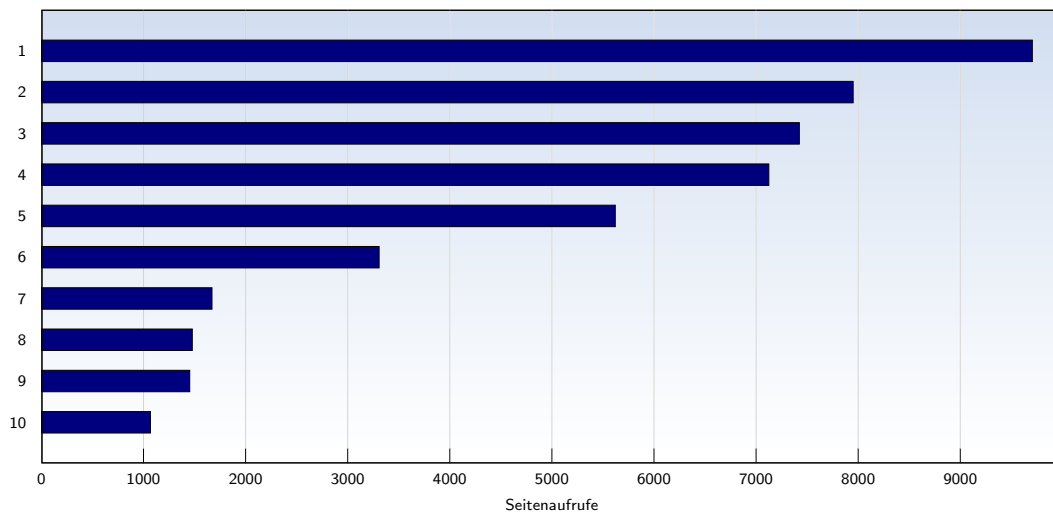

10 häufigste Seiten

Rank	Seite	Betrag	%
1	paragleiter.com/	9707	11
2	paragleiter.com/titel.htm	7952	9
3	paragleiter.com/news.htm	7425	8
4	paragleiter.com/index.G.htm	7126	8
5	paragleiter.com/wetter/Wetter_analog_1.htm	5622	6
6	paragleiter.com/gaisberg_livebilder.htm	3309	3
7	paragleiter.com/wetter/Bildarchiv_1.htm	1672	1
8	paragleiter.com/...dynamic...	1479	1
9	paragleiter.com/wetter/Bildarchiv1_1.htm	1454	1
10	paragleiter.com/wetter/Wetter_1h_1.htm	1069	1
	Insgesamt	84546	

Diese Statistik zeigt die am häufigsten, erfolgreich aufgerufenen Seiten.