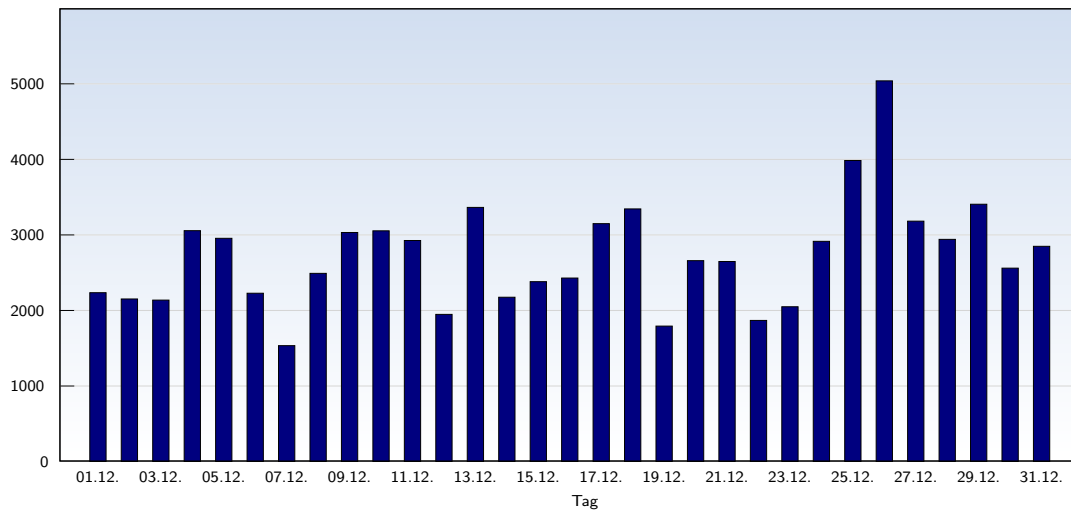

Besucher

Datum	Betrag
Montag 01.12.2008	850
Dienstag 02.12.2008	795
Mittwoch 03.12.2008	863
Donnerstag 04.12.2008	855
Freitag 05.12.2008	740
Samstag 06.12.2008	801
Sonntag 07.12.2008	667
Montag 08.12.2008	889
Dienstag 09.12.2008	936
Mittwoch 10.12.2008	695
Donnerstag 11.12.2008	778
Freitag 12.12.2008	760
Samstag 13.12.2008	772
Sonntag 14.12.2008	754
Montag 15.12.2008	816
Dienstag 16.12.2008	836

Datum	Betrag
Mittwoch 17.12.2008	786
Donnerstag 18.12.2008	731
Freitag 19.12.2008	664
Samstag 20.12.2008	819
Sonntag 21.12.2008	853
Montag 22.12.2008	745
Dienstag 23.12.2008	858
Mittwoch 24.12.2008	744
Donnerstag 25.12.2008	813
Freitag 26.12.2008	988
Samstag 27.12.2008	960
Sonntag 28.12.2008	840
Montag 29.12.2008	945
Dienstag 30.12.2008	857
Mittwoch 31.12.2008	744
Insgesamt	25154

Seitenaufrufe

Datum	Betrag
Montag 01.12.2008	2237
Dienstag 02.12.2008	2154
Mittwoch 03.12.2008	2139
Donnerstag 04.12.2008	3058
Freitag 05.12.2008	2957
Samstag 06.12.2008	2230
Sonntag 07.12.2008	1536
Montag 08.12.2008	2493
Dienstag 09.12.2008	3034
Mittwoch 10.12.2008	3056
Donnerstag 11.12.2008	2928
Freitag 12.12.2008	1950
Samstag 13.12.2008	3366
Sonntag 14.12.2008	2177
Montag 15.12.2008	2383
Dienstag 16.12.2008	2431

3622 von 25154 Besuchen enthalten Herkunftsdaten (Referer), die nicht ausgewertet werden können. Diese Statistik zeigt Ihnen, von welchen Top-Level-Domains aus auf Ihre Seite verwiesen worden ist.